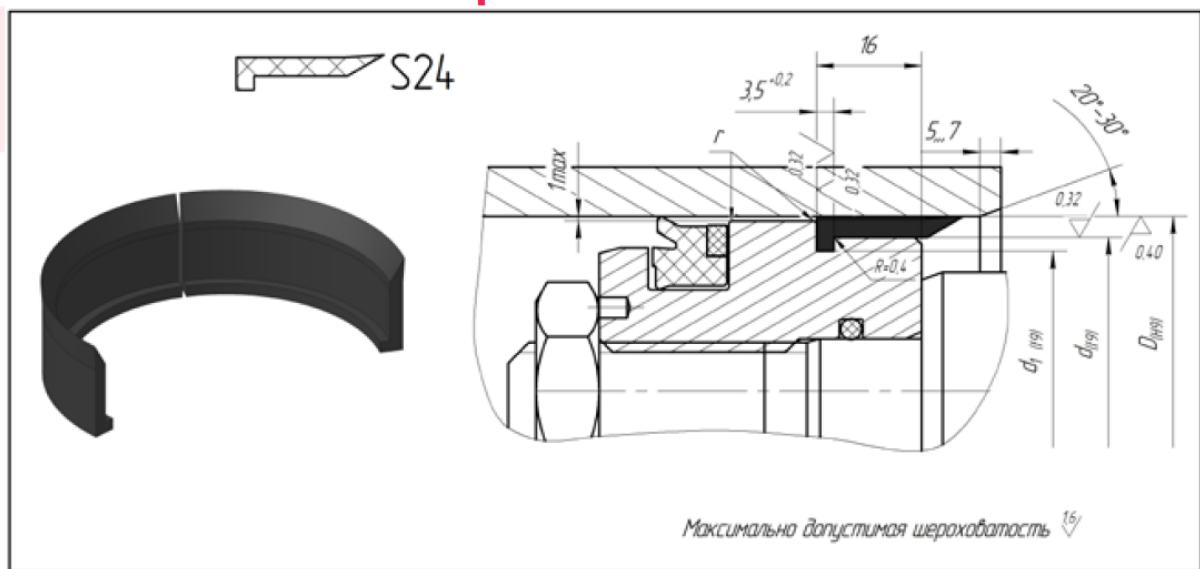

Технические данные

- давление до 40 МПа
- скорость скольжения до 2м/с.
- температура -60°C... +130°C
- среда - минеральные масла и водно-масляные эмульсии

ОПОРНО-ГРЯЗЕЗАЩИТНОЕ КОЛЬЦО ПОРШНЯ S24

Рекомендации по допускам и размерам